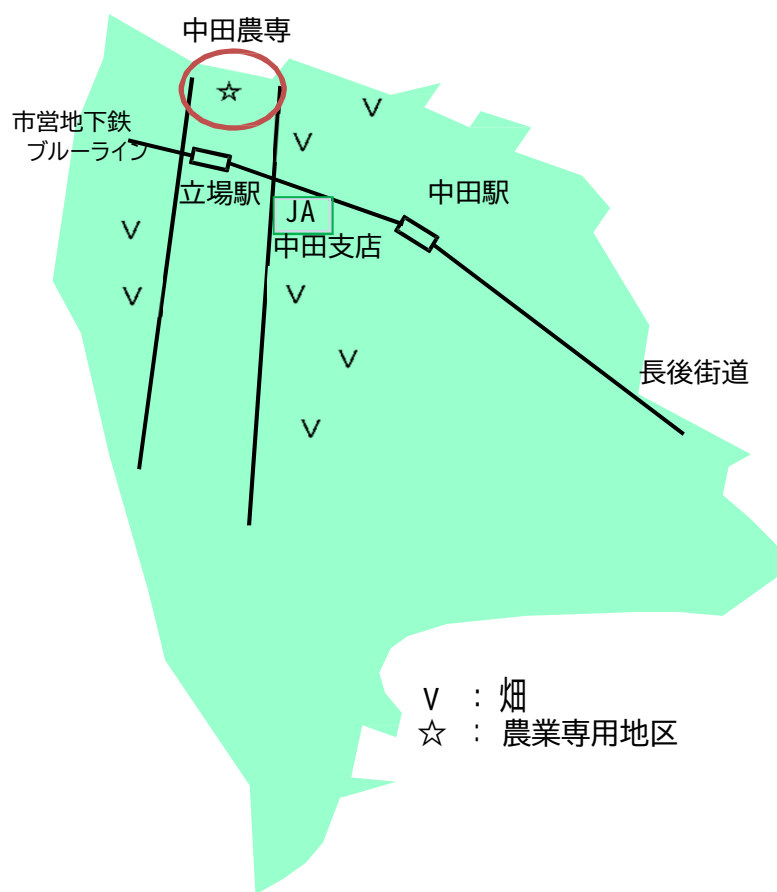

⑤ 野菜部 中田支部

【中田支店】

市営地下鉄（ブルーライン）立場駅から徒歩4分。駅改札口を出て、長後街道を戸塚方面へ進み、信号「中田中学校入口」の角にあるJA横浜みなみ総合センターの1階です。

○中田支部の特徴として、農地は中田支店の北側に中田農業専用地域があり、直売農家が多く、約7割の部員が個人の直売所を持ち多品目の野菜を栽培・販売しております。主な出荷先としては、JA農産物直売所・エコープ中田店・ヨークマート立場店等へ出荷しています。

野菜部員は25名程で日々活動を行っており、地元のイベントにも積極的に参加し地場産野菜の良さ等を地域の皆様に理解してもらえよう交流を図っております。