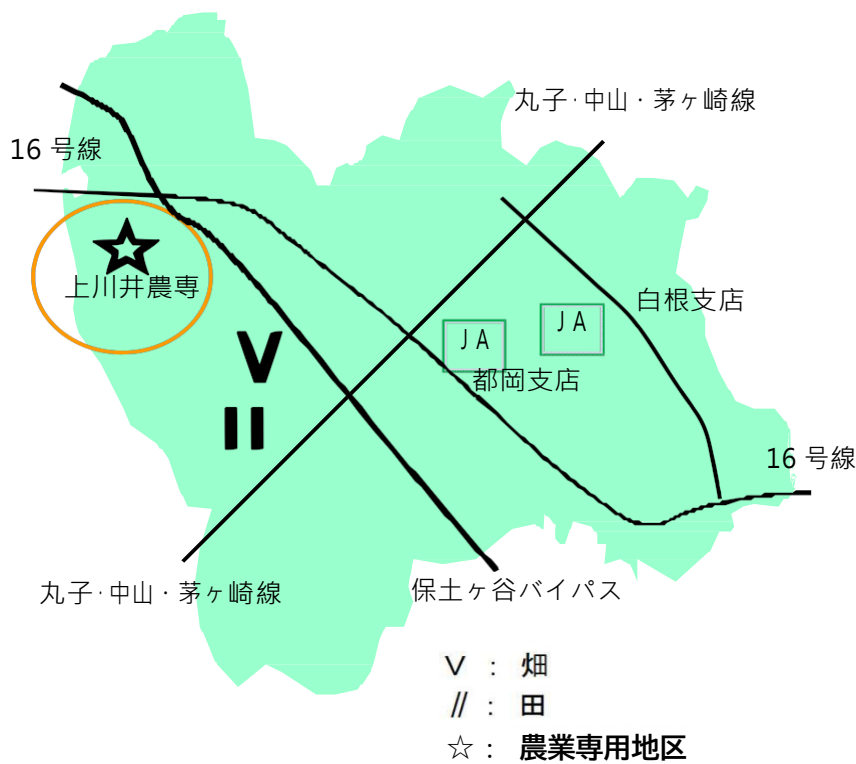

# 25 野菜部 都岡支部

## 都岡支店

相鉄本線・鶴ヶ峰駅からバス：神奈中バス「若葉台中央」「亀甲山」へ乗車、バス停「農協前」下車。

## 白根支店

相鉄本線・鶴ヶ峰駅からバス：相鉄バス「西ひかりが丘」へ乗車、バス停「谷戸入口」下車、ひかりが丘団地方面へ100m、バス停から徒歩2分です。

『上川井農業専用地区』と『下川井土地改良区』を中心にキャベツ・人参・ブロッコリー・トウモロコシを主に生産しています。出荷先はJAメルカートつおか・JA一括販売・学校給食・直売等です。部員は40名程です。