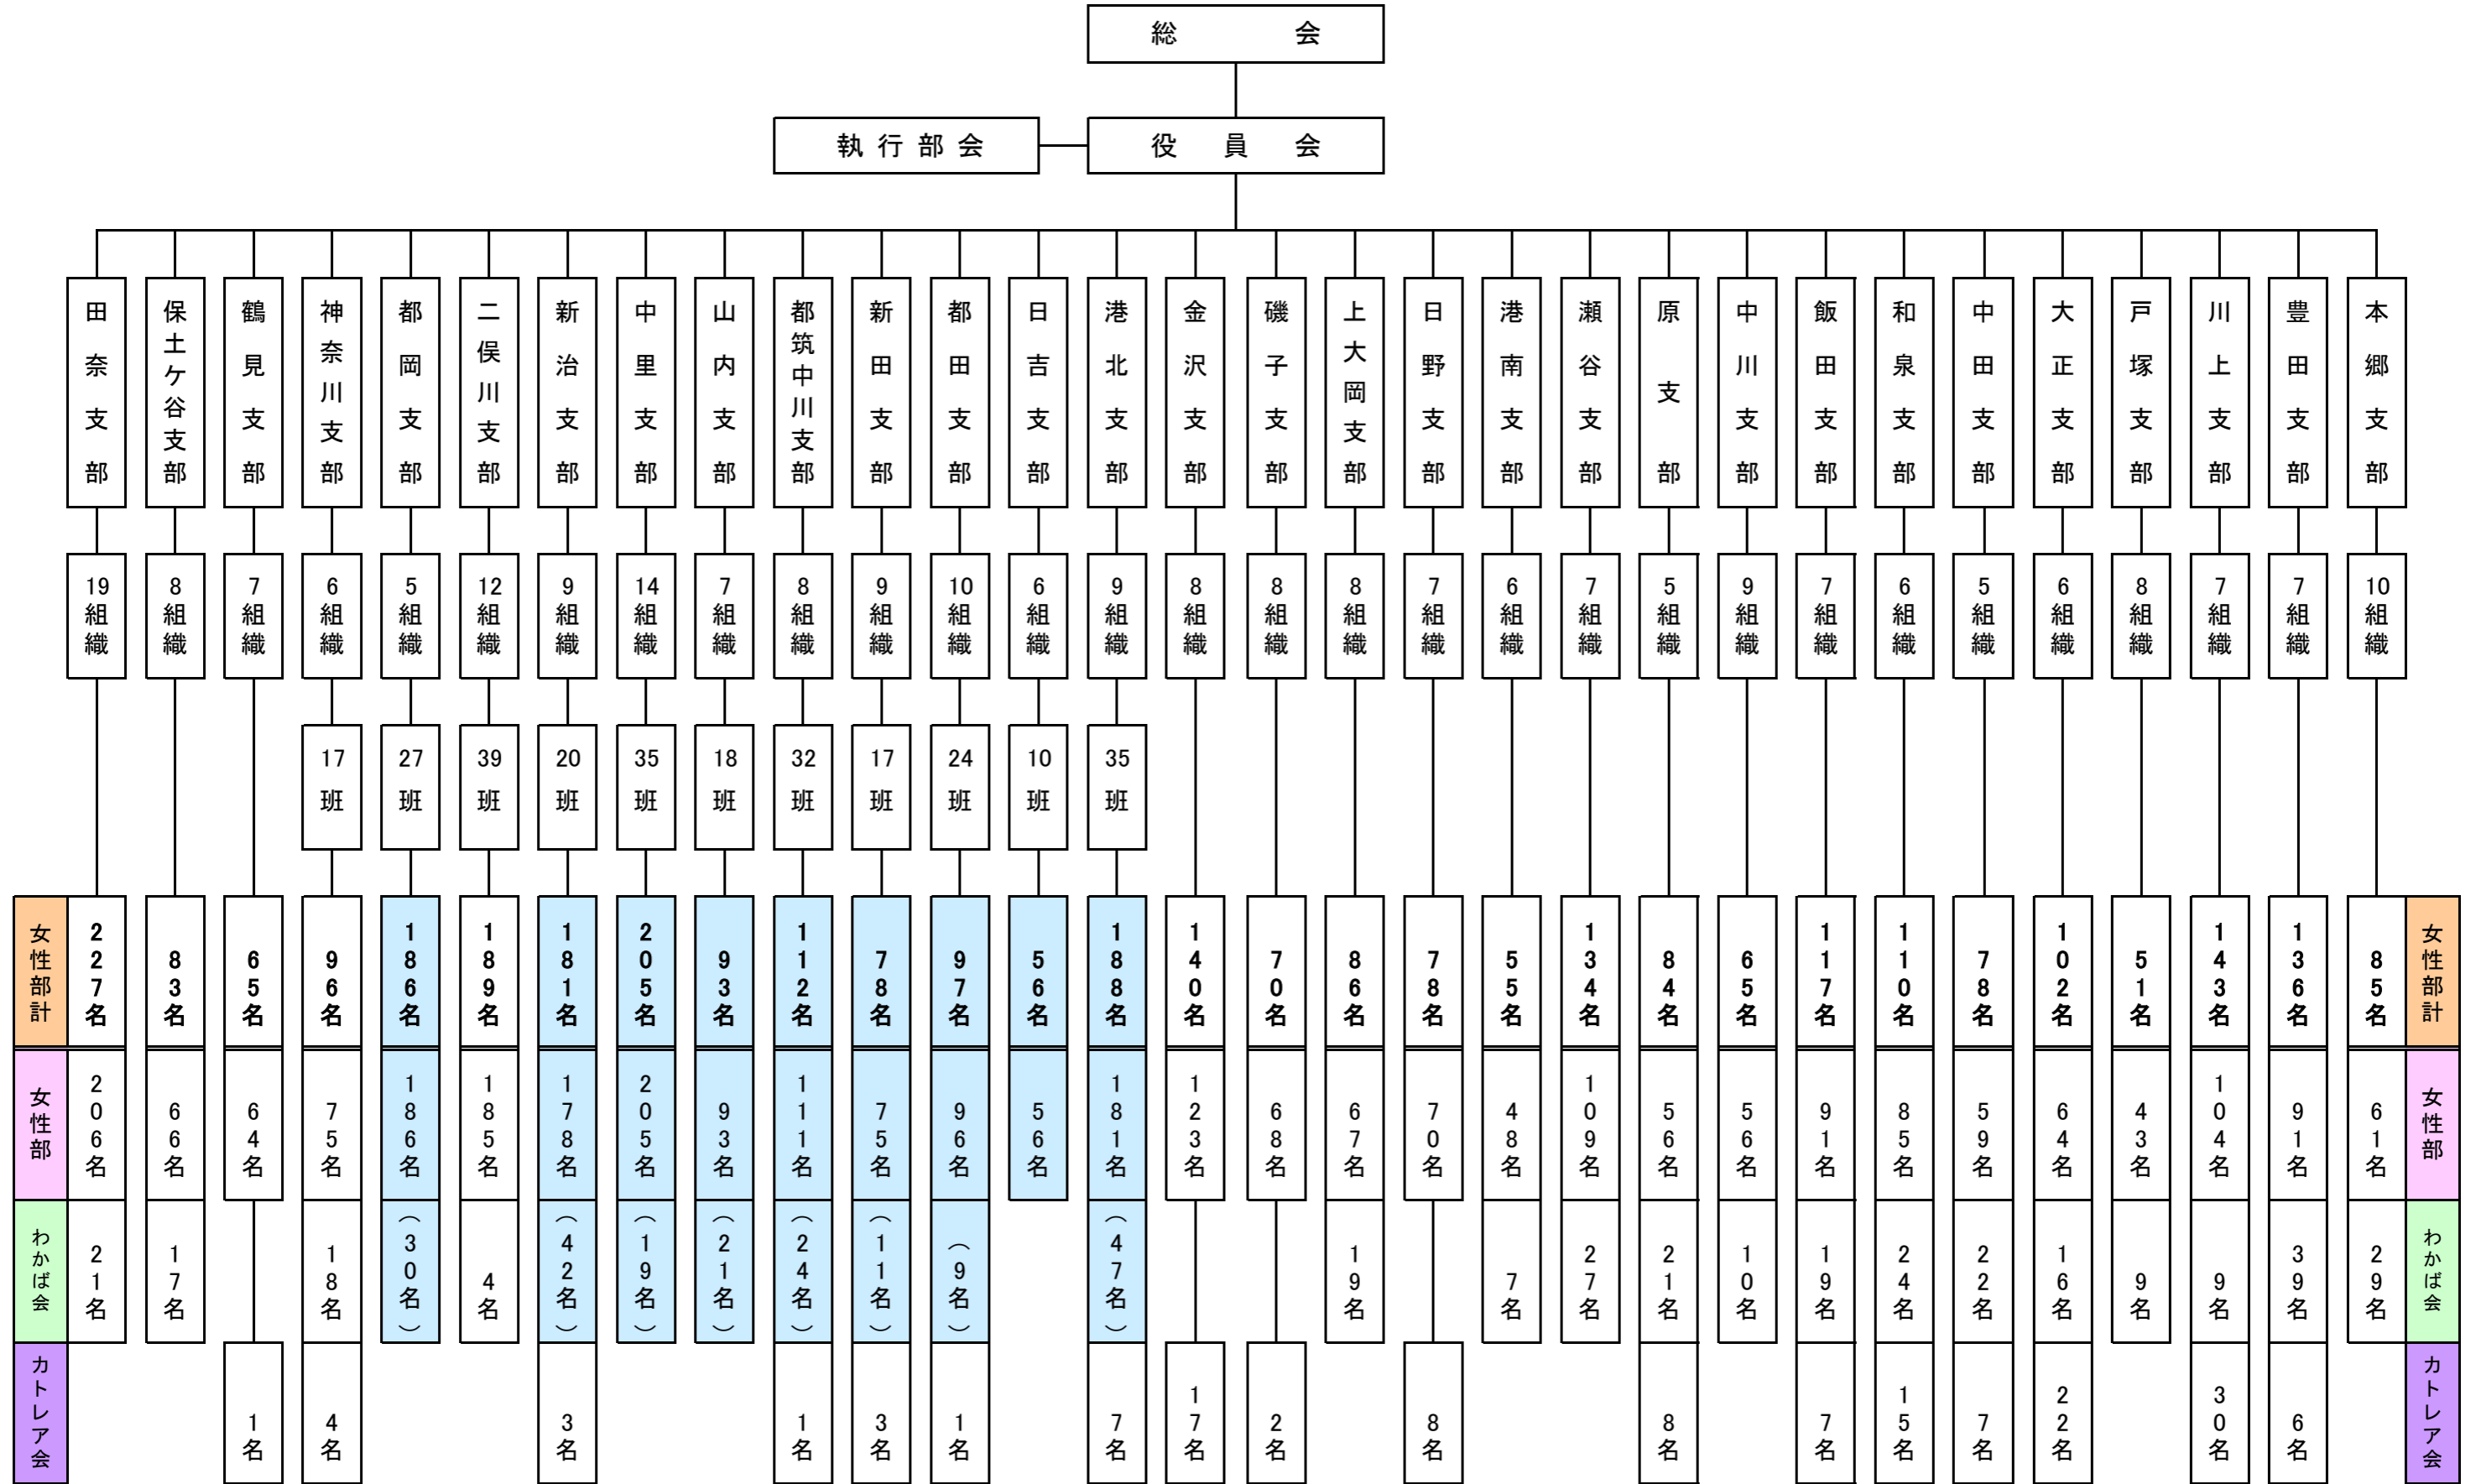

女性部機構図

令和5年4月1日現在

女性部員数3,390名（うちわかば会員数514名・カトレア会員数142名）

※上段は女性部・わかば会・カトレア会を合計した数を示す。下3段は女性部・わかば会・カトレア会の数。

※網掛けの支部は、女性部およびわかば会同時加入。

※一部、女性部およびわかば会同時加入あり。（本郷支部5名・戸塚支部1名・中田支部10名・和泉支部14名・中川支部1名・原支部1名・瀬谷支部2名・神奈川支部1名）