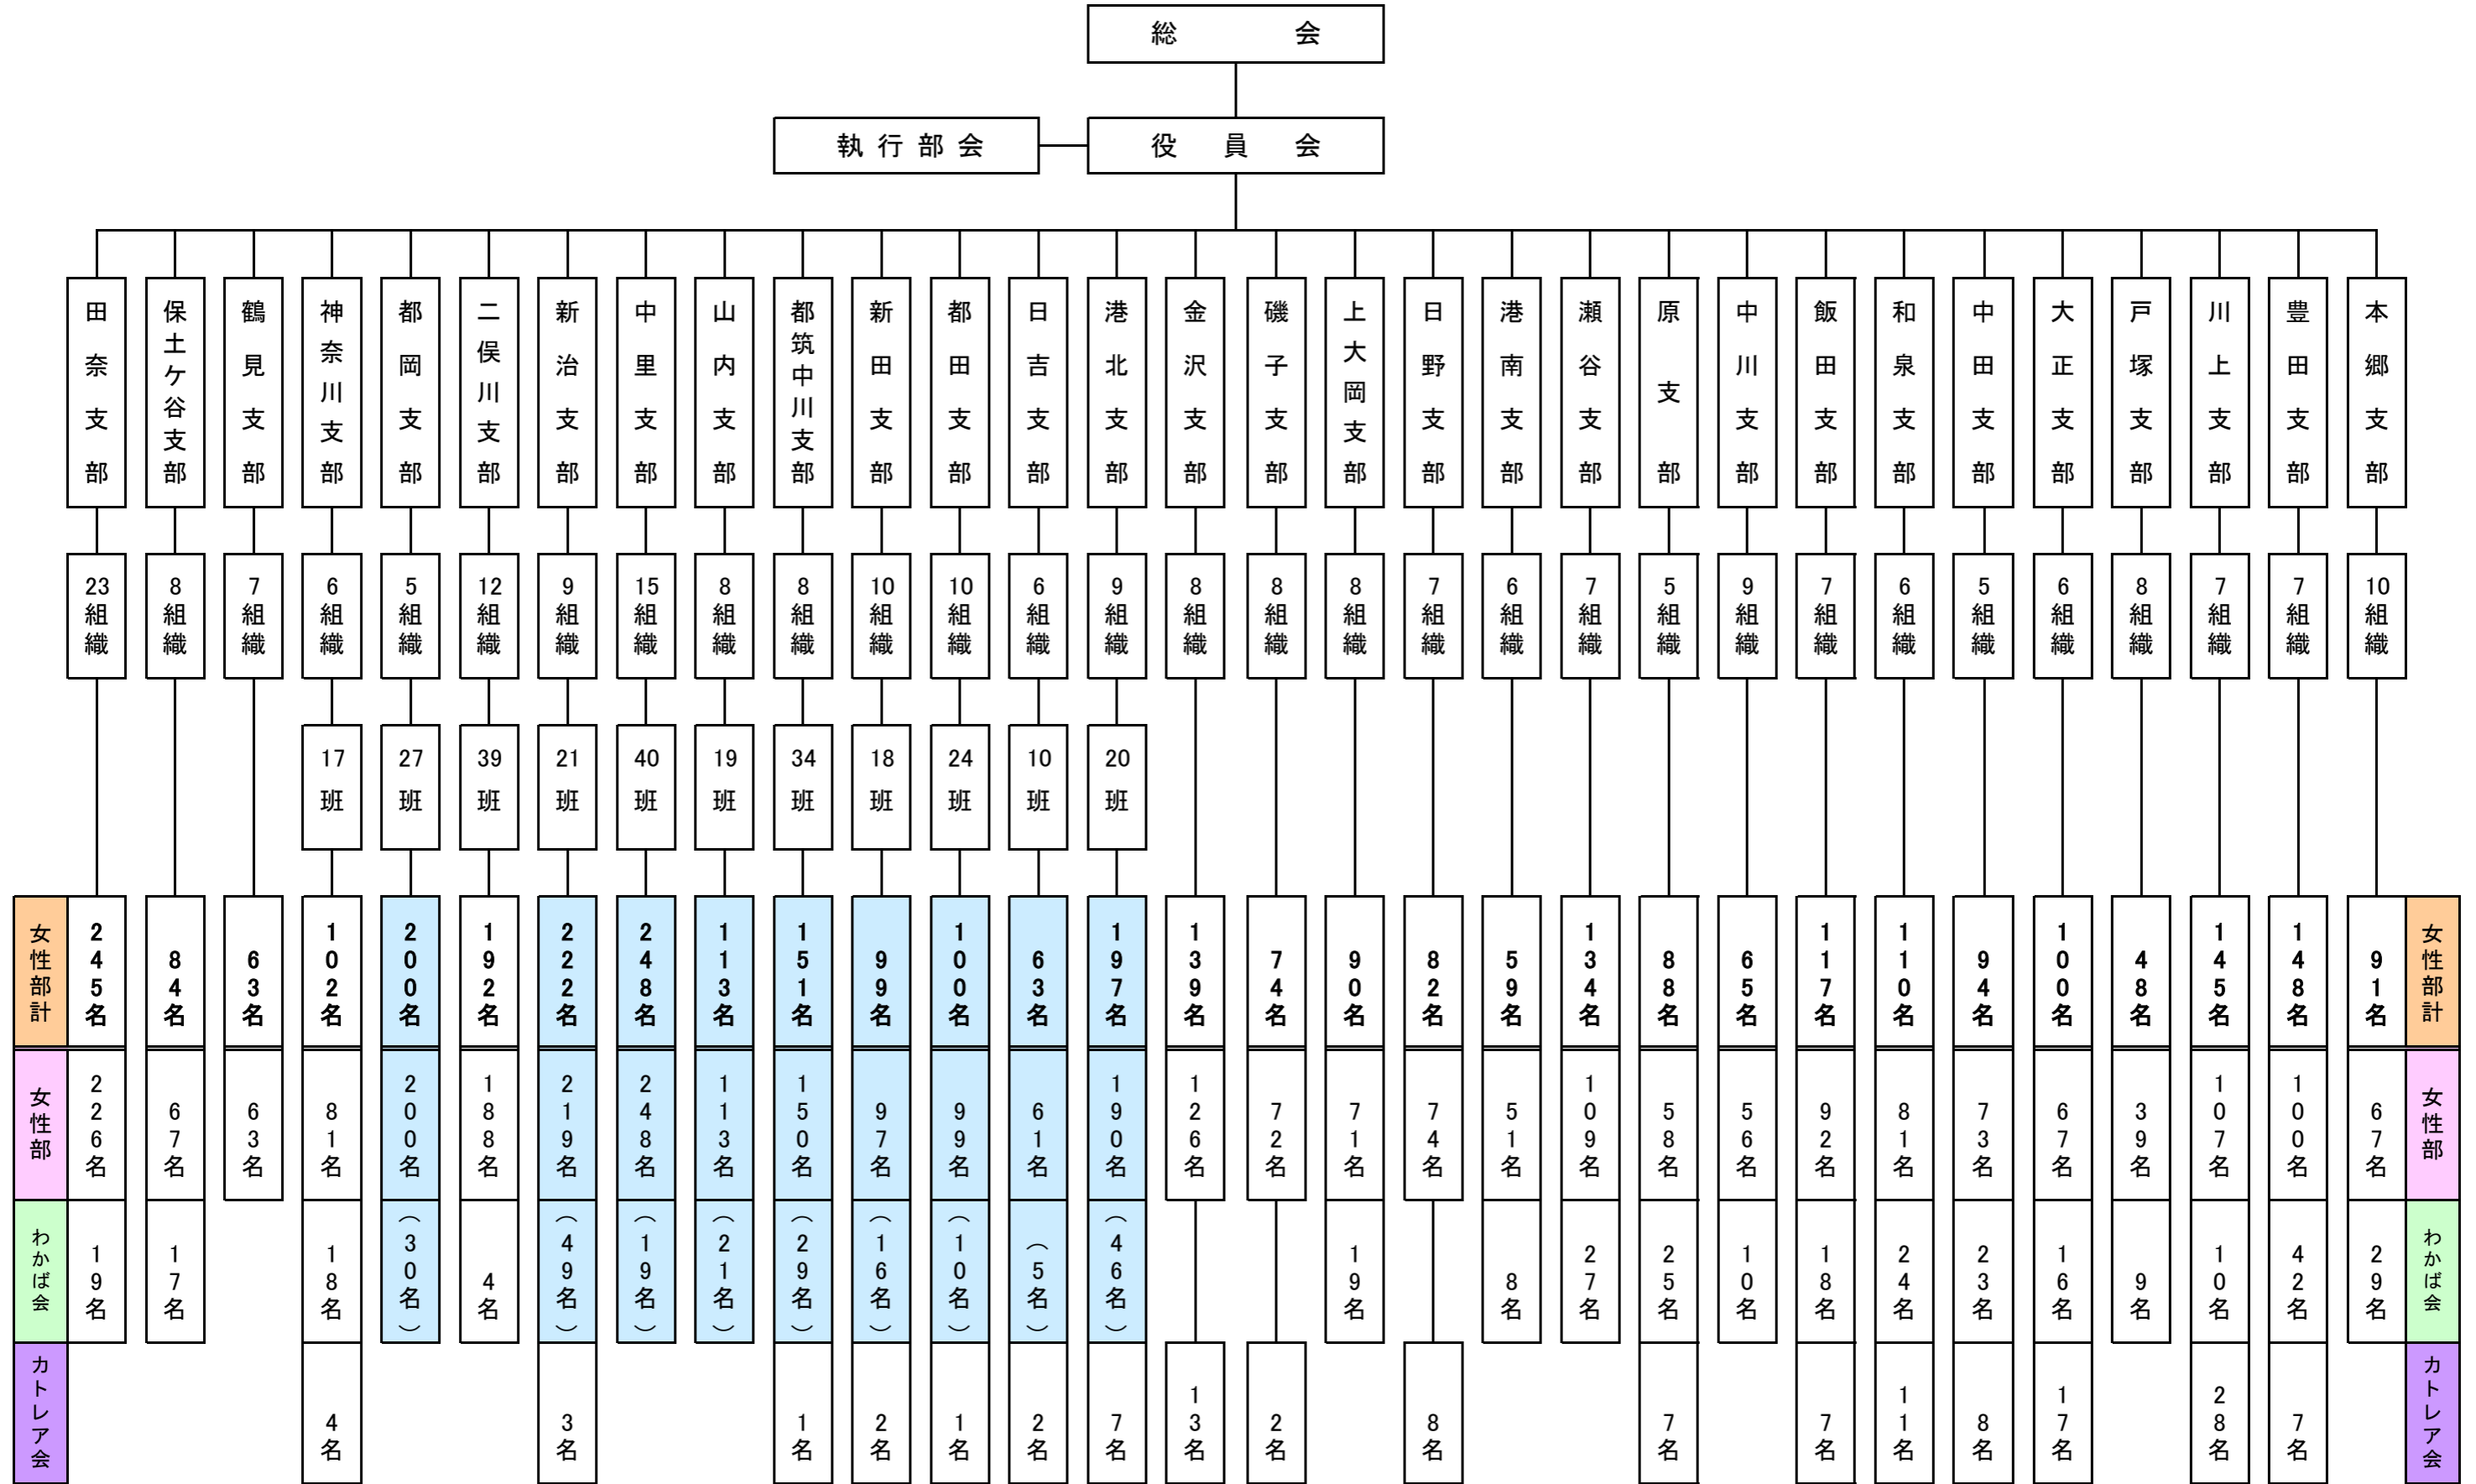

女性部機構図

令和4年4月1日現在

女性部員数3,663名（うちわかば会員数543名・カトレア会員数128名）

※上段は女性部・わかば会・カトレア会を合計した数を示す。下3段は女性部・わかば会・カトレア会の数。

※網掛けの支部は、女性部およびわかば会同時加入。

※一部、女性部およびわかば会同時加入あり。（本郷支部5名・豊田支部1名・中田支部10名・和泉支部6名・中川支部1名・原支部2名・瀬谷支部2名・神奈川支部1名）