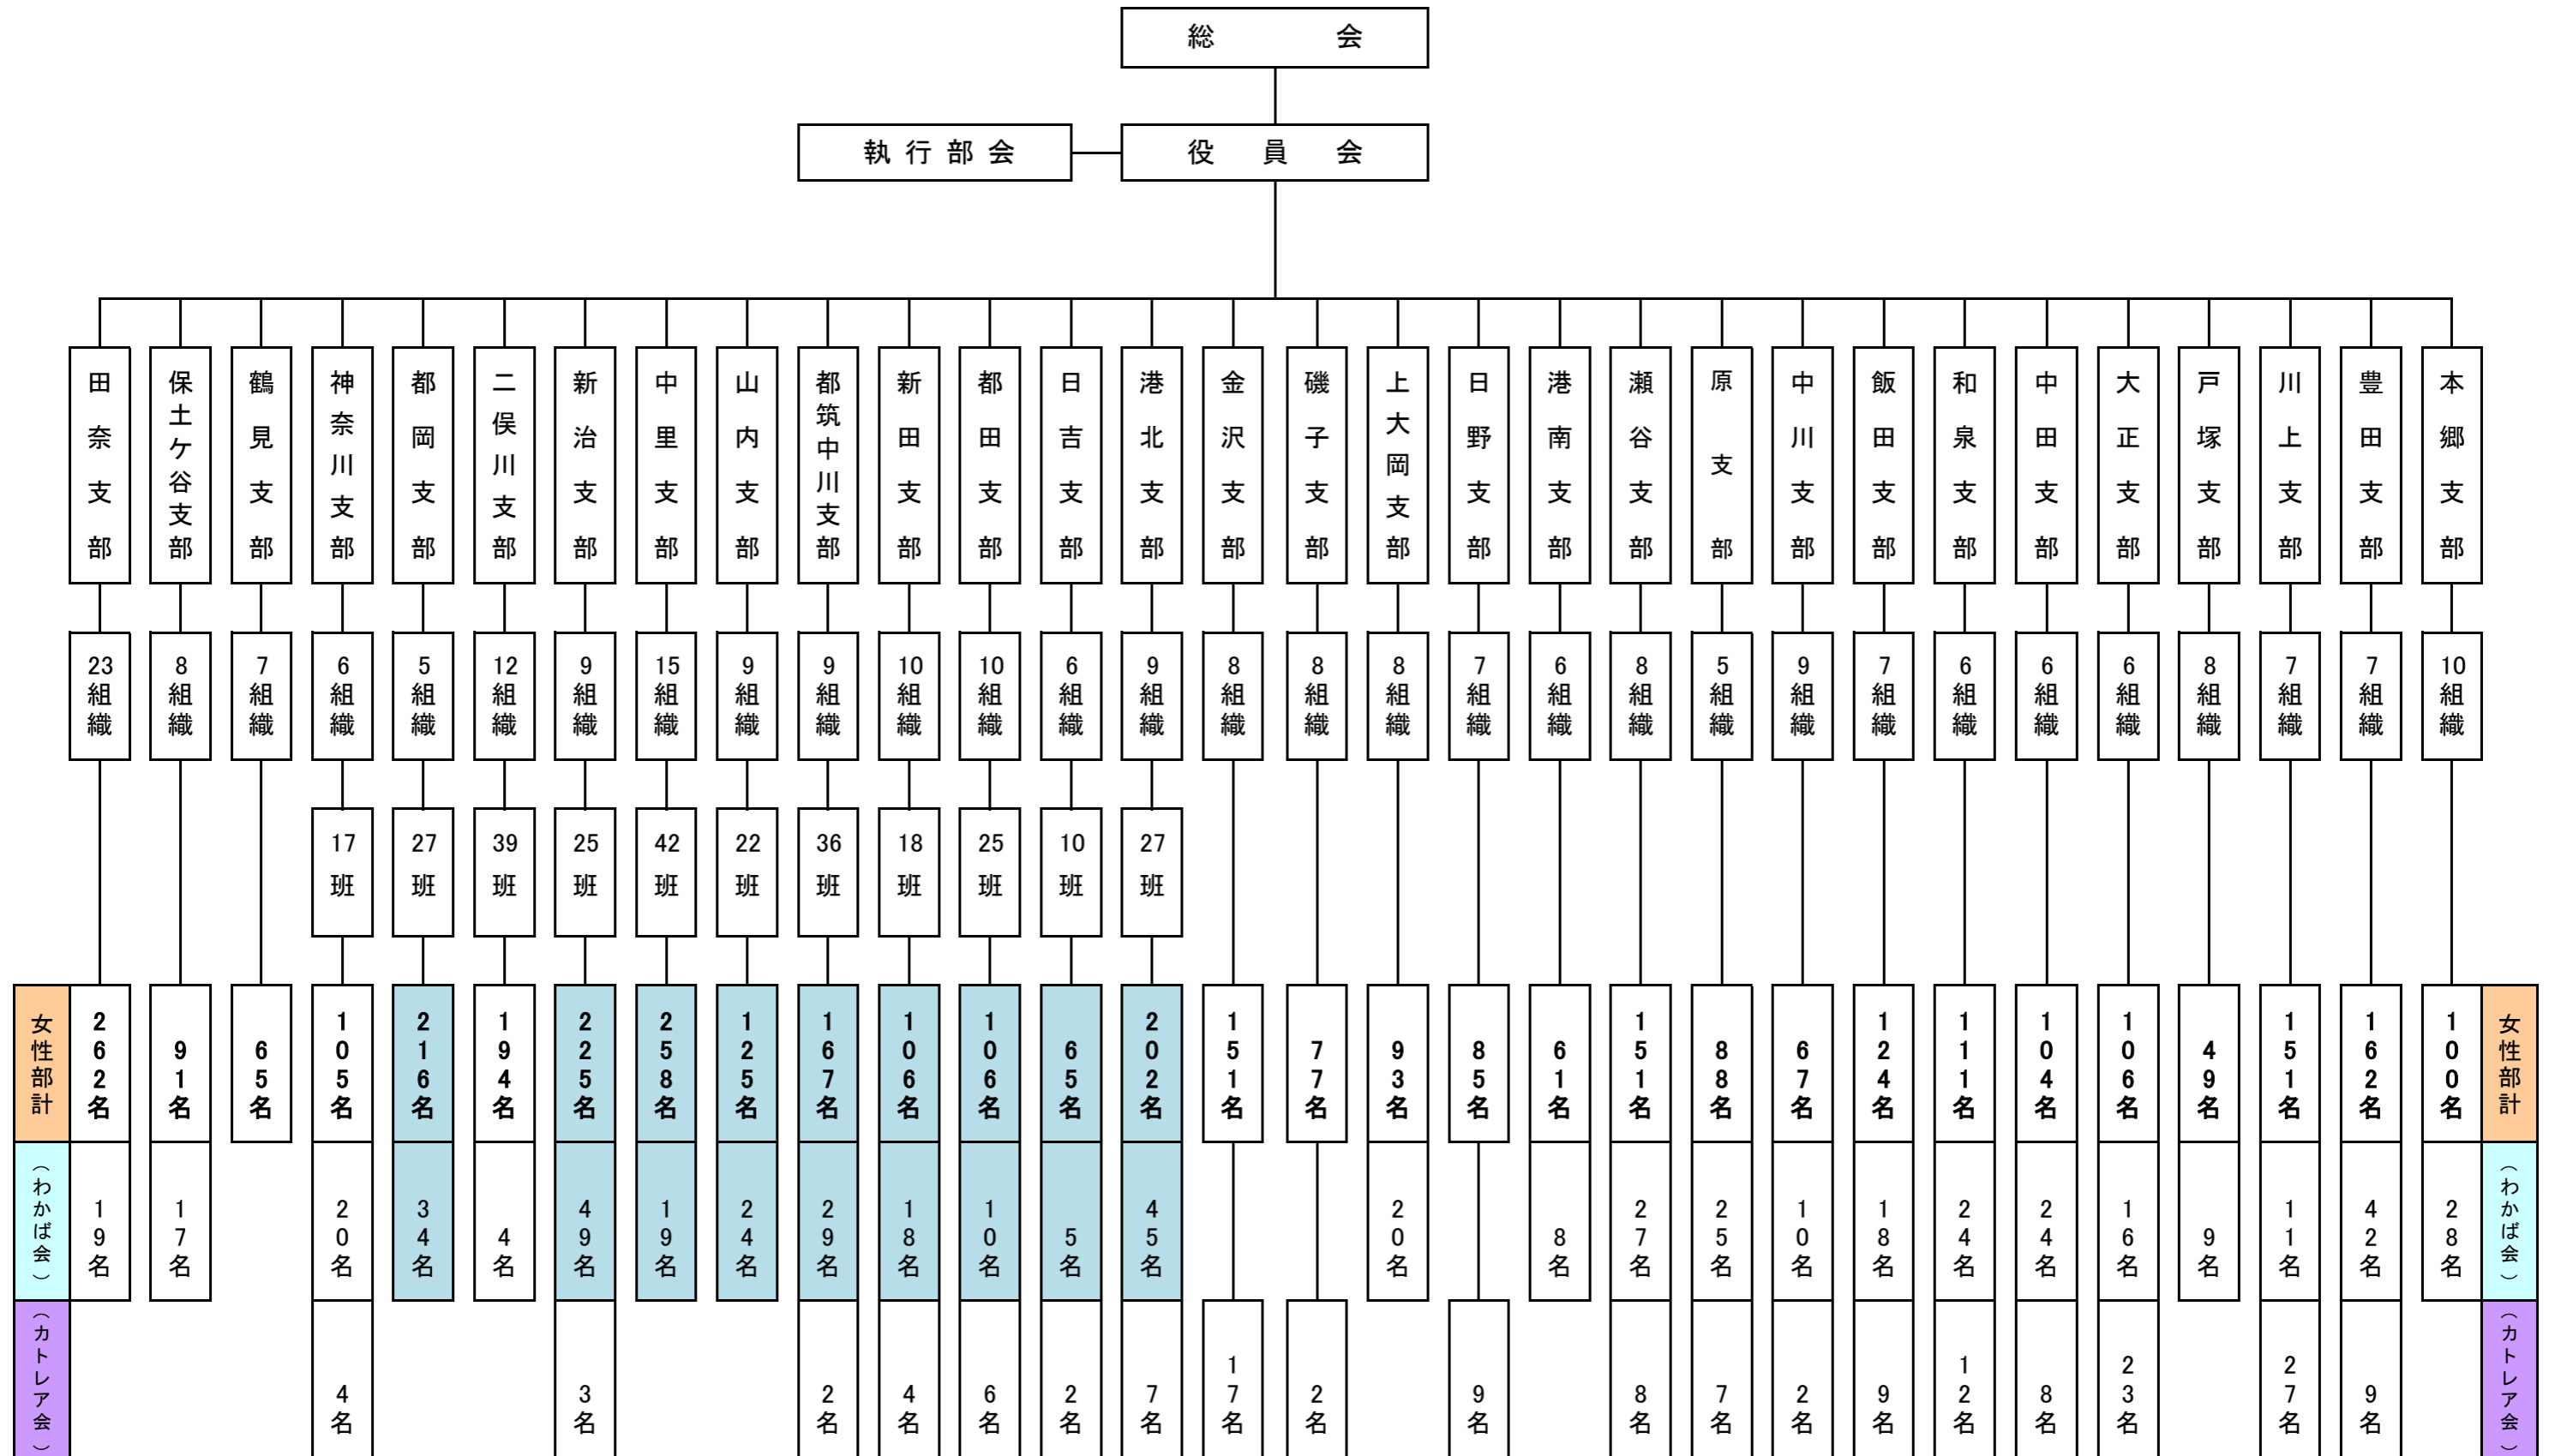

女性部機構図

女性部員数3867名（うちわかば会員数555名・カトレア会員数 161名）

※上段は女性部・わかば会・カトレア会を合計した数を示す。下2段はわかば会・カトレア会の数。

※網掛けの支部は、女性部およびわかば会同時加入。

※一部、女性部およびわかば会同時加入あり。（豊田支部・川上支部・中田支部・和泉支部・中川支部・原支部・瀬谷支部・神奈川支部）